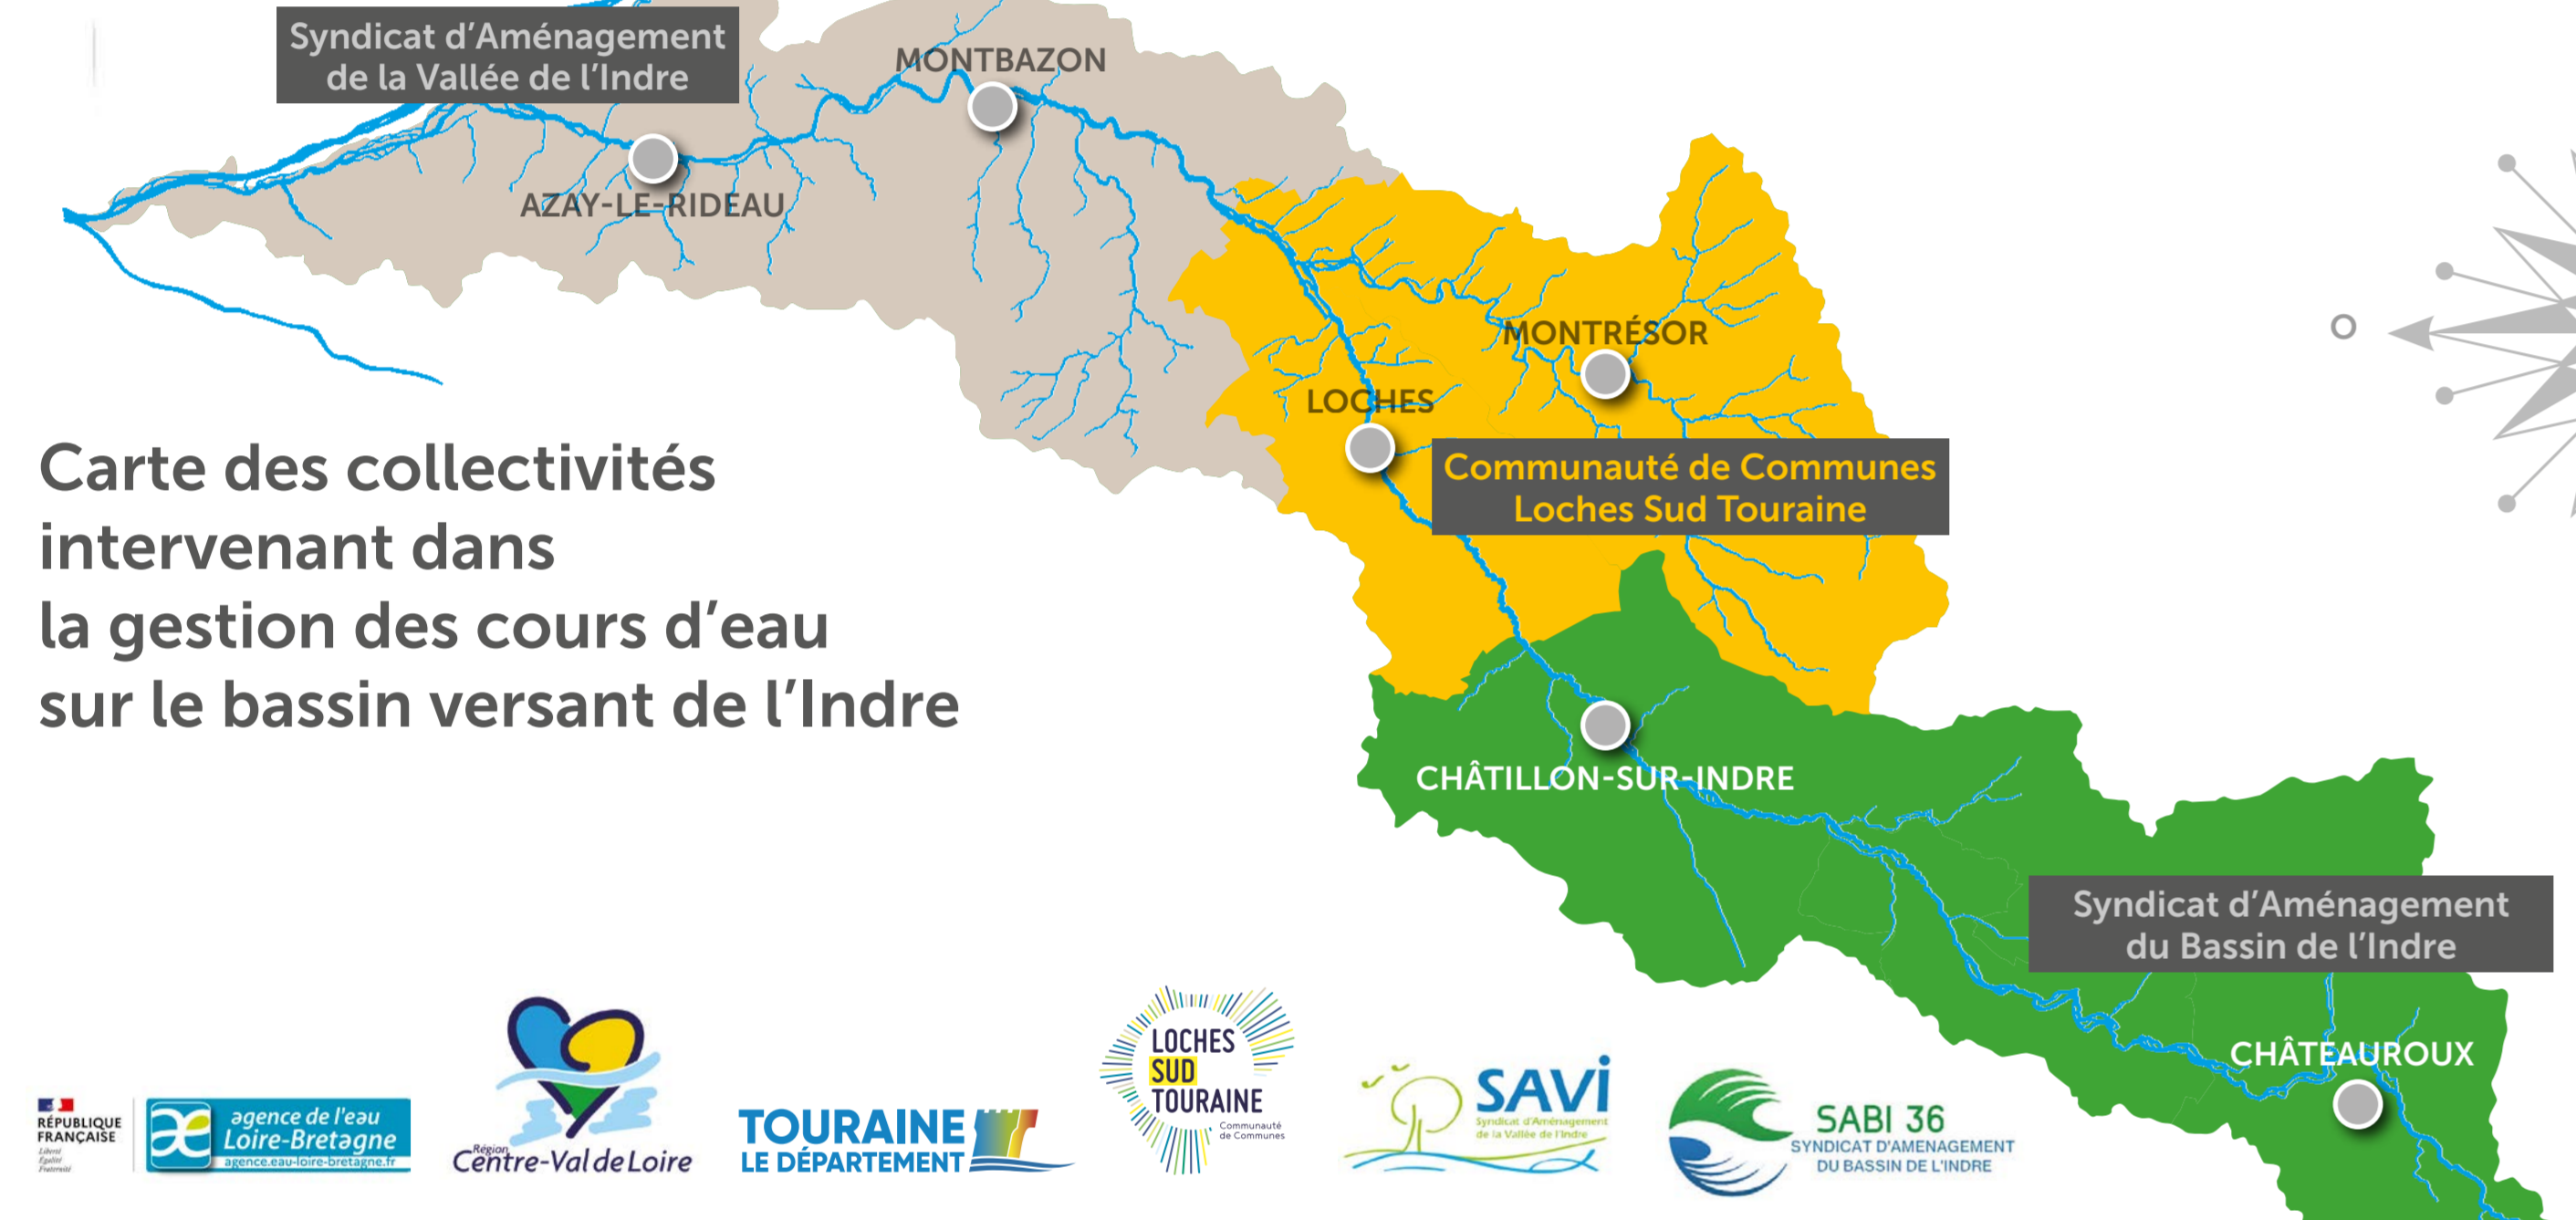

LE BASSIN VERSANT DE L'INDRE

Carte des collectivités intervenant dans la gestion des cours d'eau sur le bassin versant de l'Indre